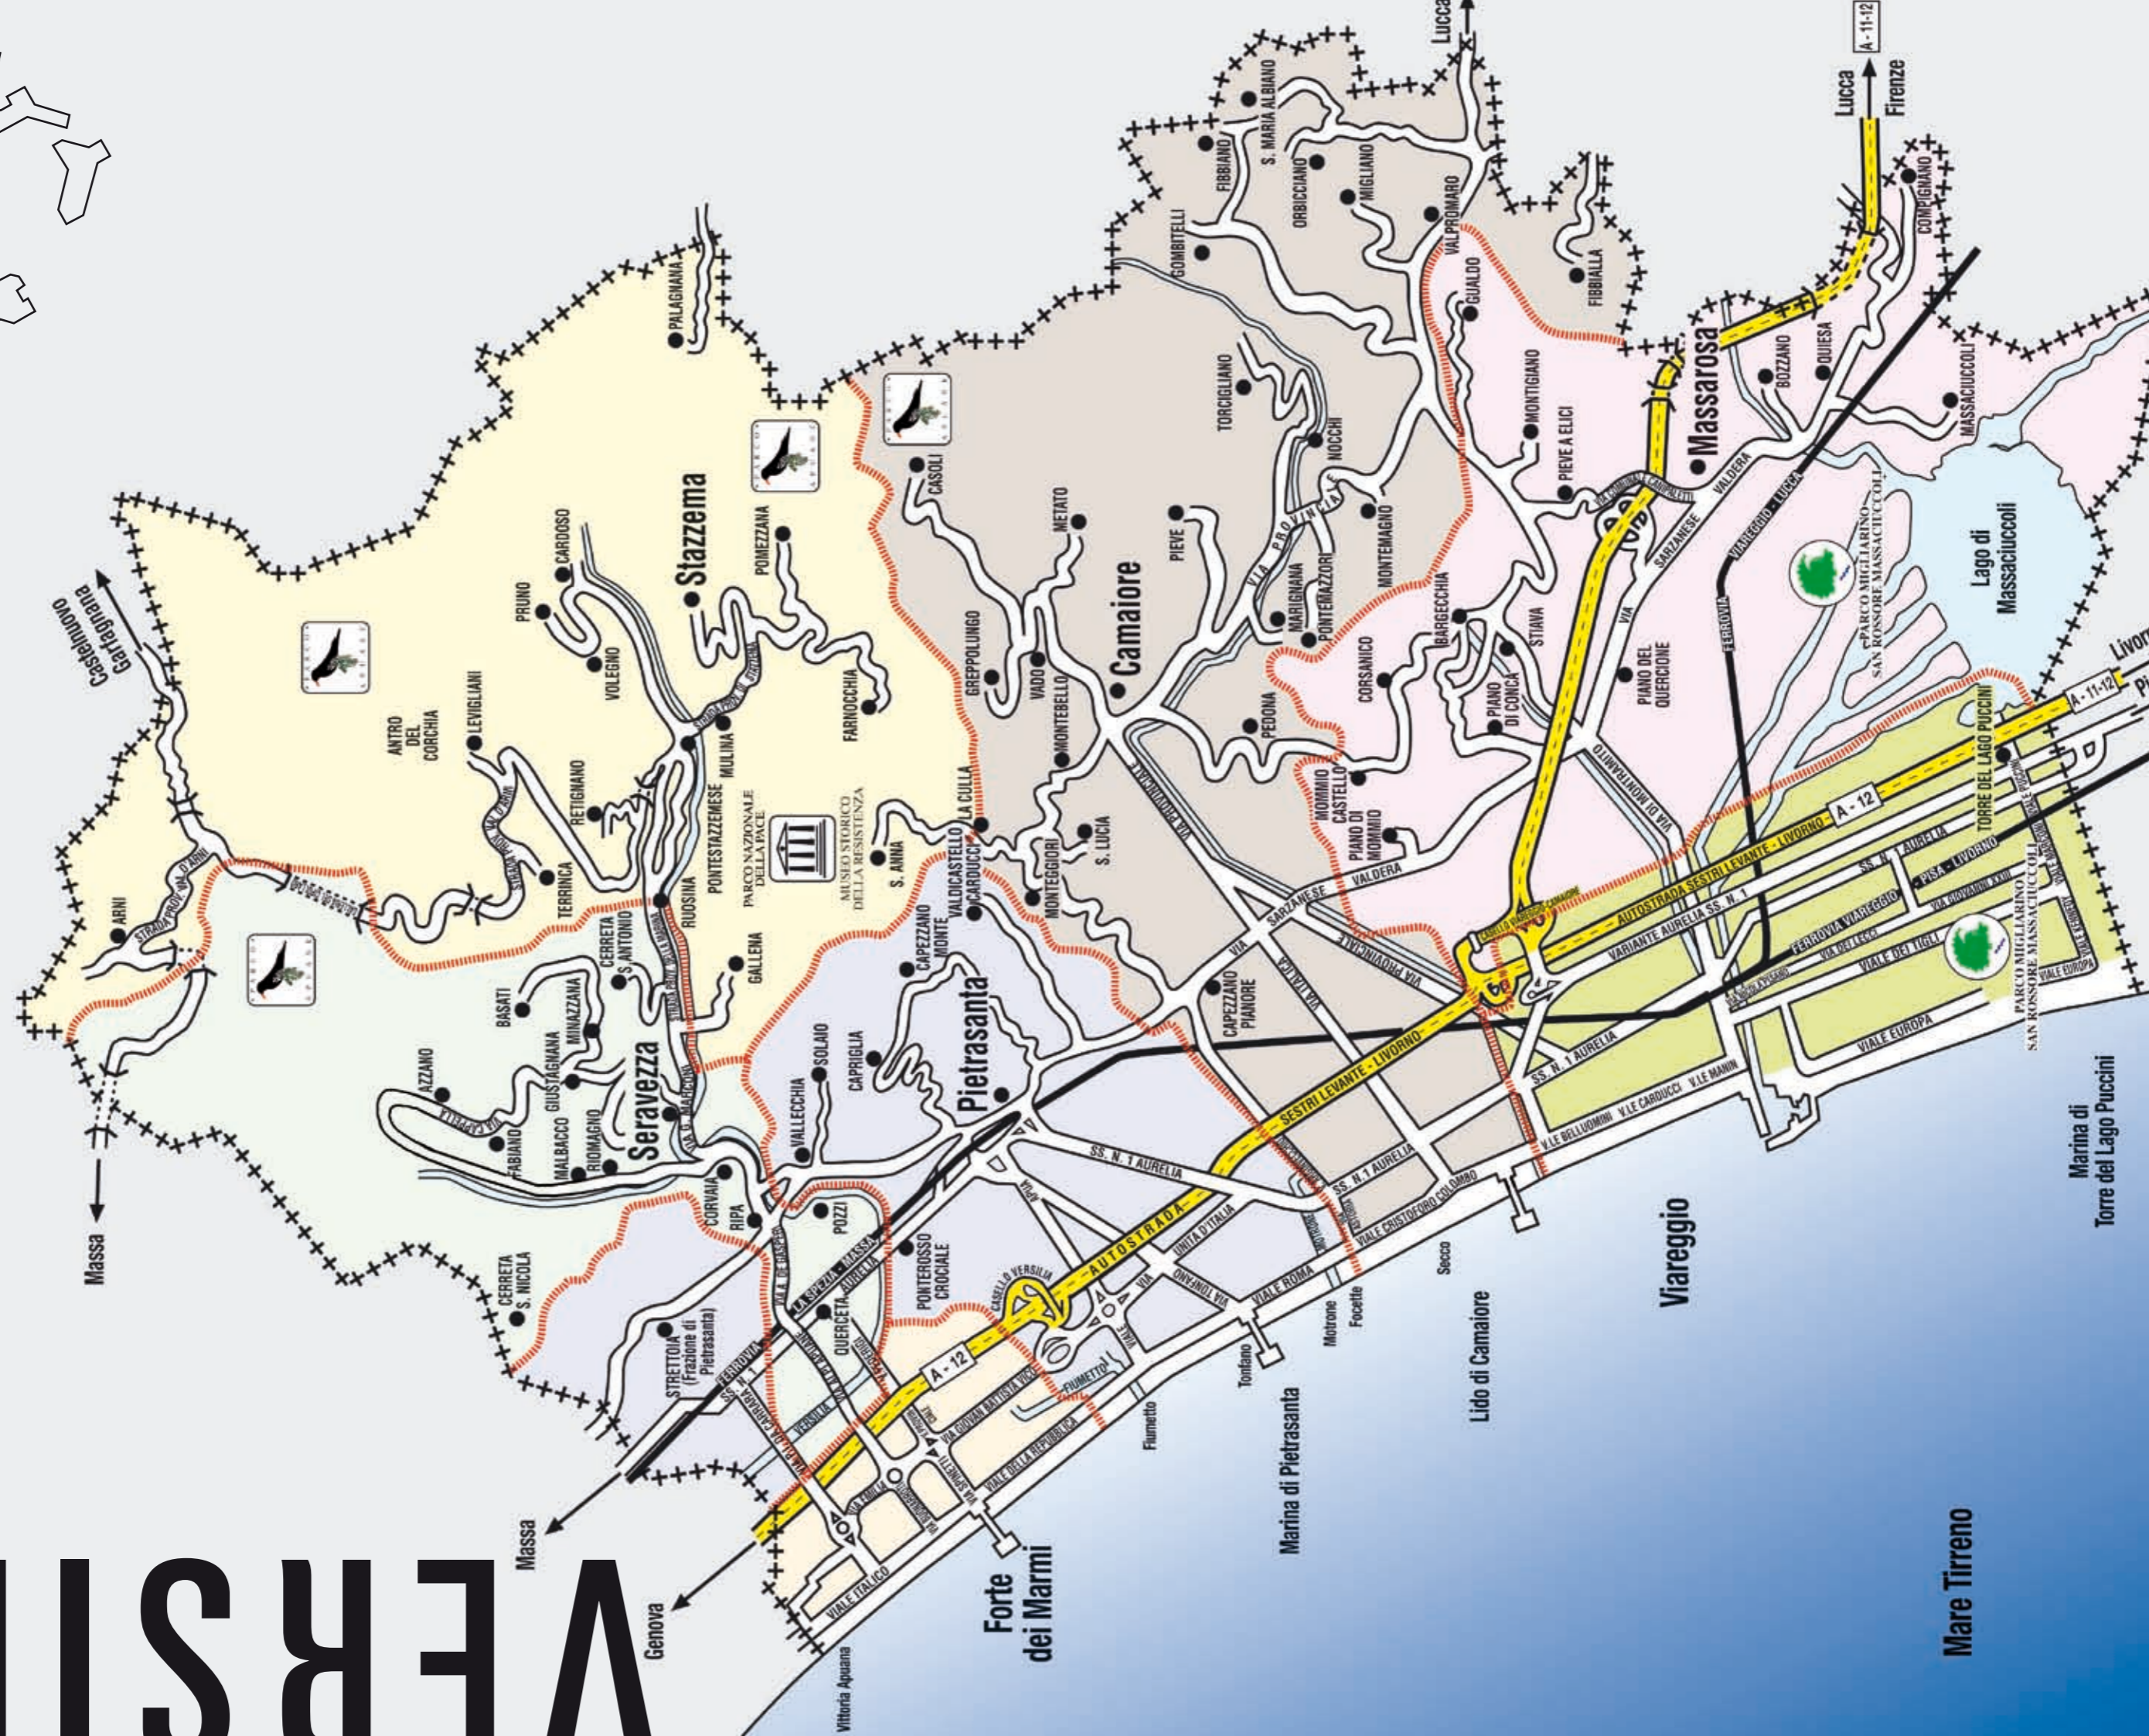

A12 Genova-Livorno
SALT direzione tel. 0584 9091 - Lido di Camaiore
A11 Firenze-Mare
SS1 Aurelia Ventimiglia-Roma

COLLEGAMENTI FERROVIARI - RAILWAY CONNECTIONS - LIAISONS FERROVIAIRES - ZUGVERBINDUNGEN

www.aptversilia.it

VERSILIA

Mare Tirreno

Marina di
Torre del Lago Puccini

Viareggio

Lido di Camaiore

Marina di Pietrasanta

Forte
dei Marmi