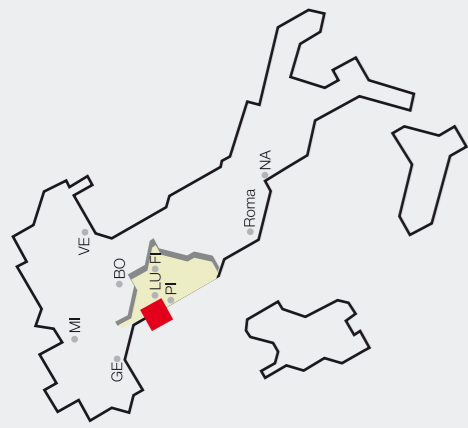

A12 Genova-Livorno
SALT direzione tel. 0584 9091 - Lido di Camaiore
A11 Firenze-Mare
SS1 Aurelia Ventimiglia-Roma

COLLEGAMENTI FERROVIARI - RAILWAY CONNECTIONS - LIAISONS FERROVIAIRES - ZUGVERBINDUNGEN

www.aptversilia.it

VERSILIA

Mare Tirreno

Marina di
Torre del Lago Puccini

Viareggio

Lido di Camaiore

Marina di Pietrasanta

Forte
dei Marmi

Massa

Genova